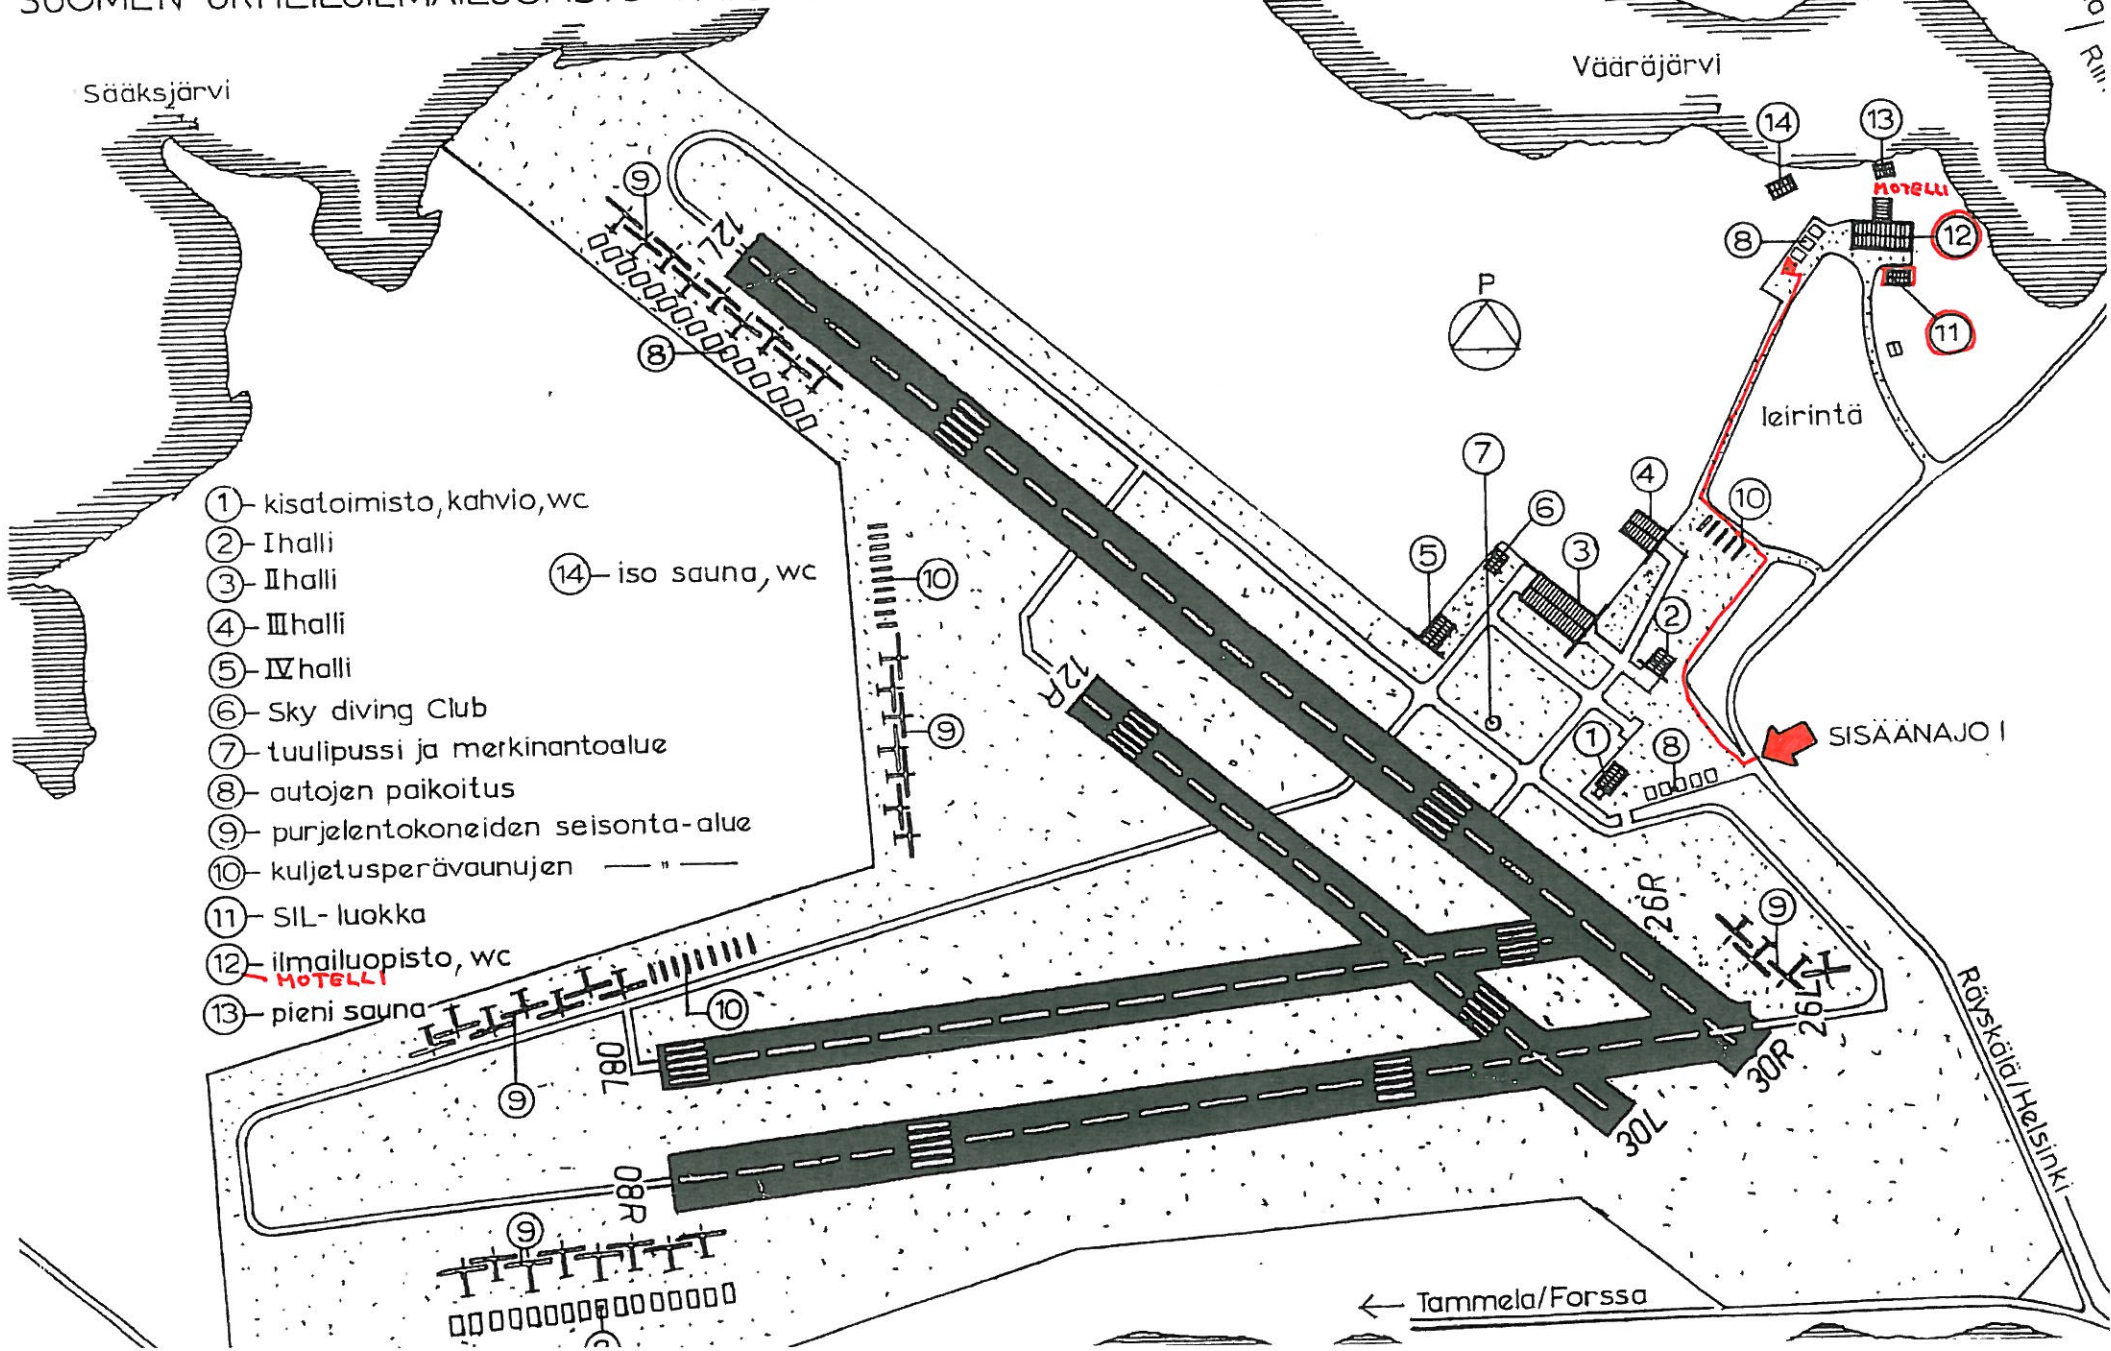

RÄYSKÄLÄN LENTOKENTTÄ OPASKARTTA

SUOMEN URHEILUILMAILUOPISTO - RÄYSKÄLÄ - SÄÄTIÖ

- ① - kisatoimisto, kahvio, wc
- ② - Ihalli
- ③ - II halli
- ④ - III halli
- ⑤ - IV halli
- ⑥ - Sky diving Club
- ⑦ - tuulipussi ja merkinantoalue
- ⑧ - autojen paikoitus
- ⑨ - purjelentokoneiden seisonta-alue
- ⑩ - kuljetusperävaunujen " " "
- ⑪ - SIL-luokka
- ⑫ - ilmailuopisto, wc
- ⑬ - pieni sauna
- ⑭ - iso sauna, wc

← Tammela/Forssa

Räyskälä/Helsinki

Voijakkala/Rii.